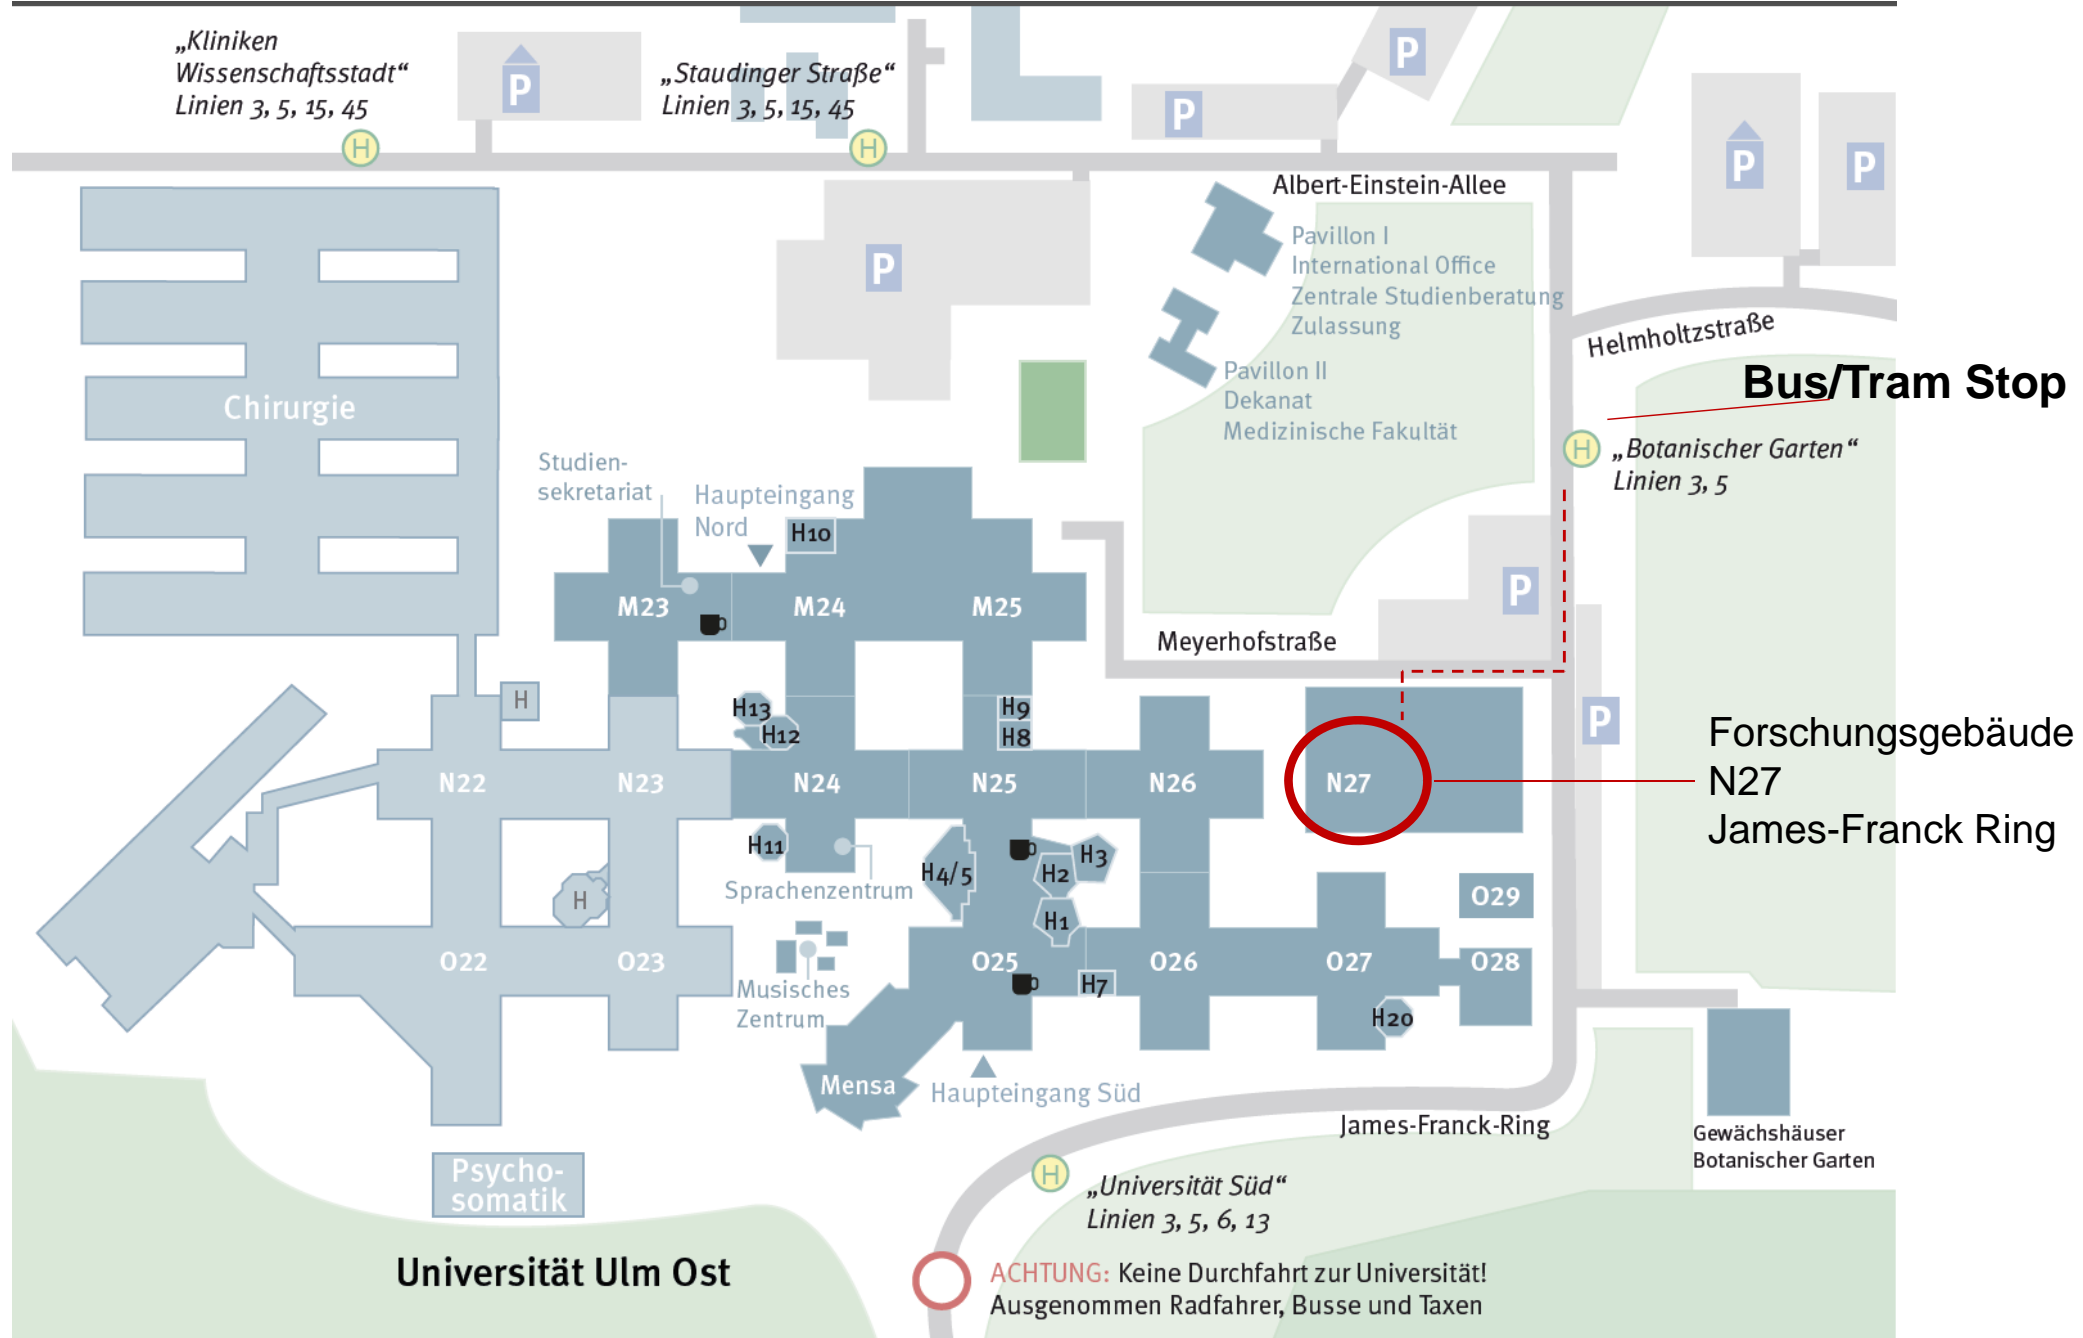

## Directions to IQ<sup>ST</sup> Symposium:

Forschungsgebäude N27, Meyerhofstraße/James-Franck Ring, Oberer Eselsberg, 89081 Ulm

- Public Transportation: tram „Science Park II“ from main station Ulm & stop "Botanischer Garten"

# Universität Ulm Ost

# Forschungsgebäude N27 vom James-Franck-Ring aus gesehen

Eingang