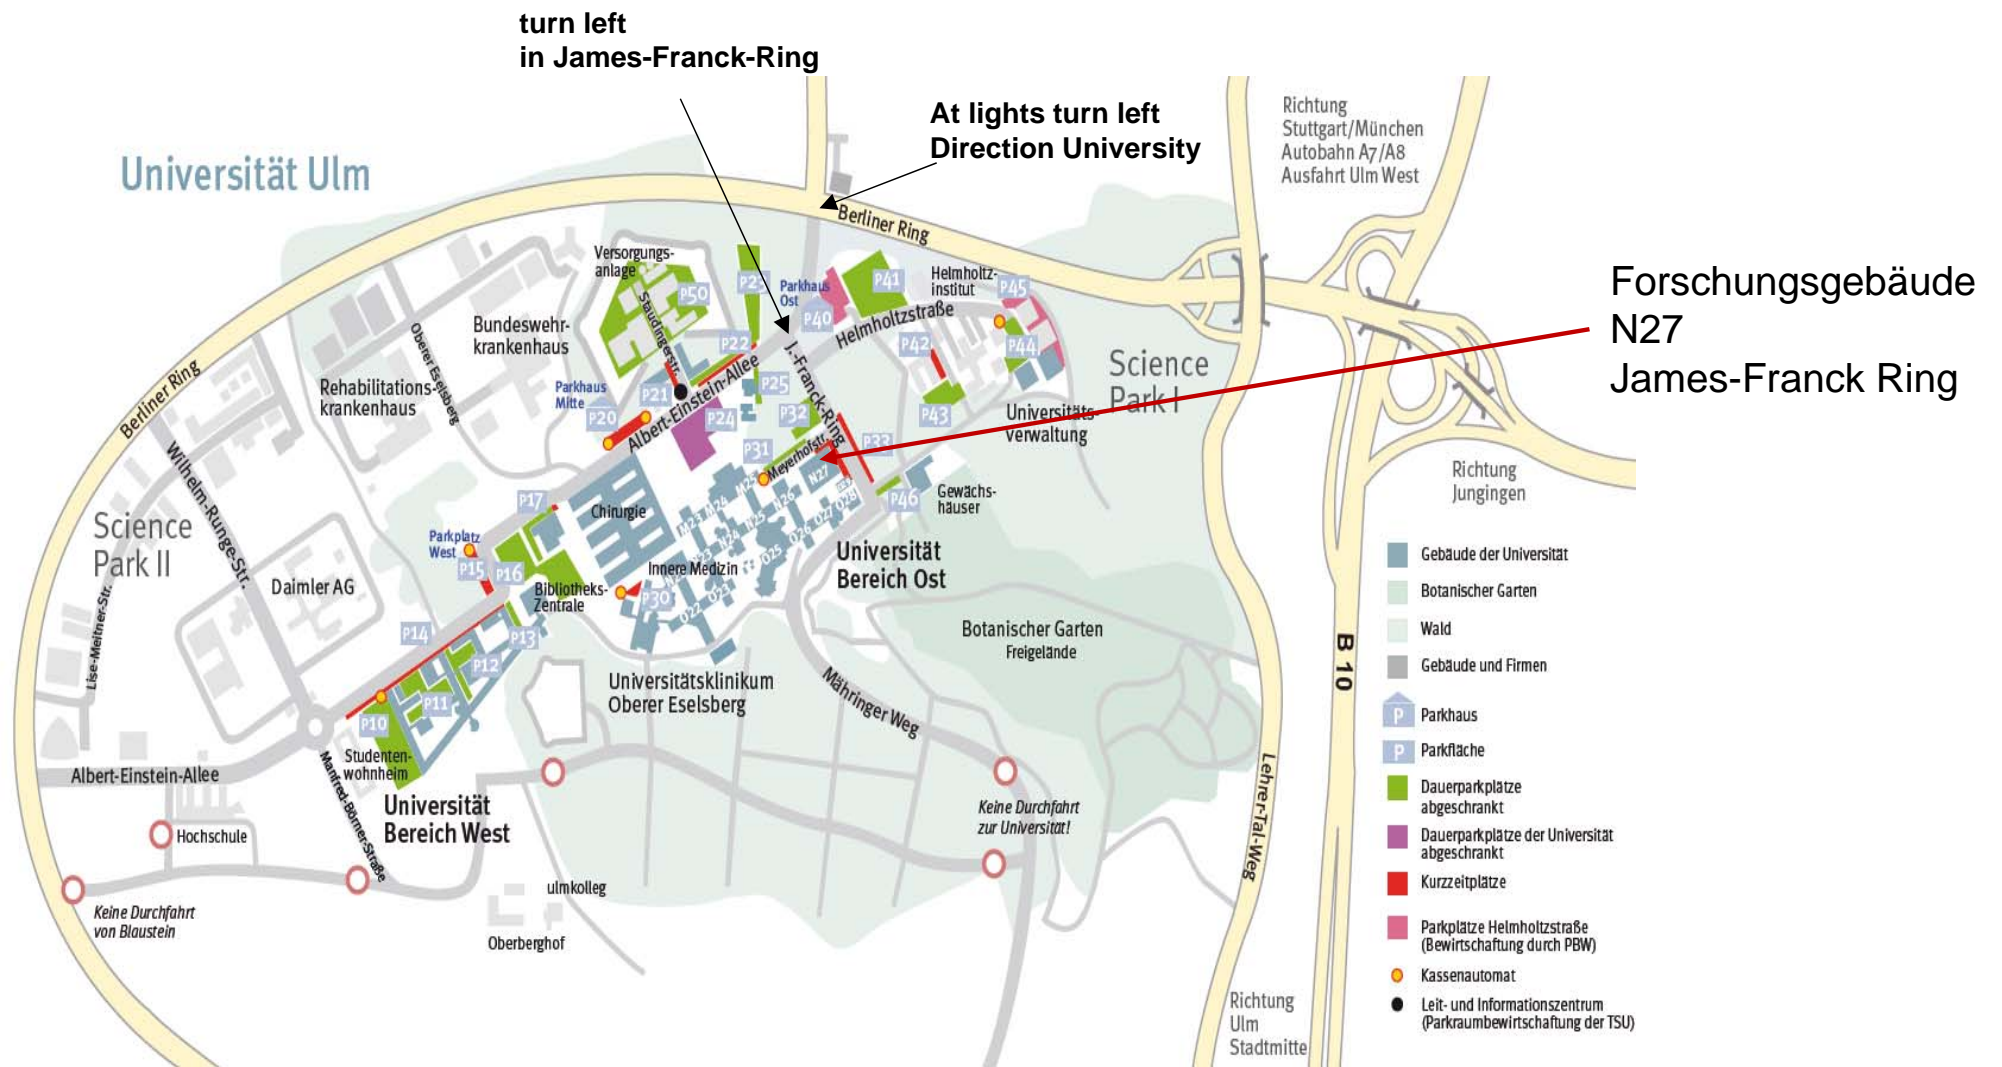

## Directions to IQ<sup>ST</sup> Symposium:

Forschungsgebäude N27, Meyerhofstraße/James-Franck Ring, Oberer Eselsberg, 89081 Ulm

- Public Transportation: tram „Science Park II“ from main station Ulm & stop "Botanischer Garten"

# Universität Ulm Ost

# Forschungsgebäude N27 vom James-Franck-Ring aus gesehen

Eingang