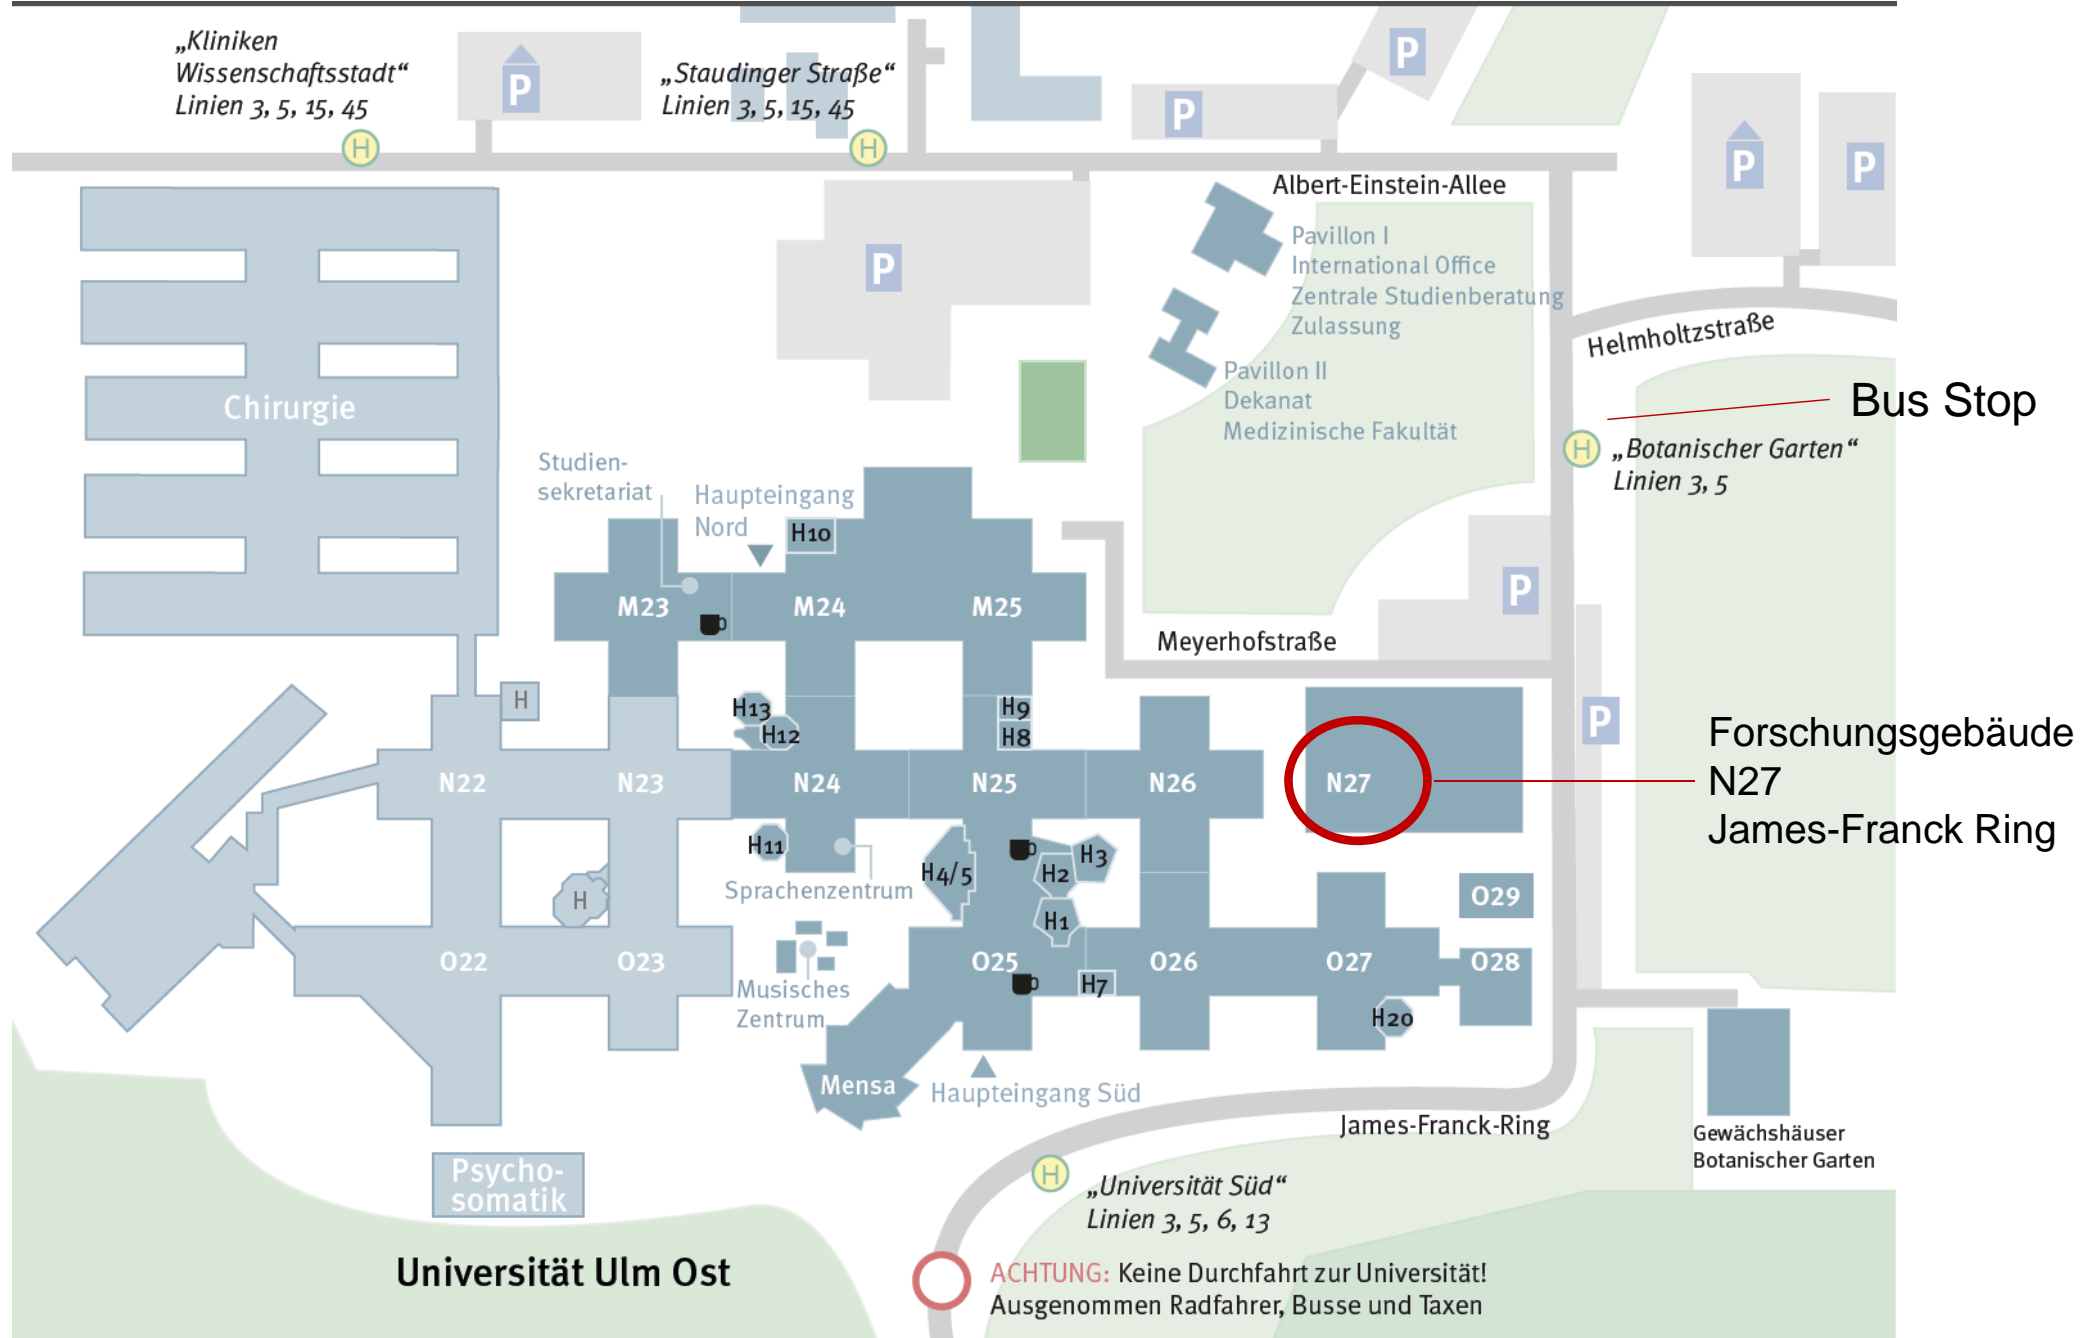

Directions to MQO Symposium:

Forschungsgebäude N27, Meyerhofstraße/James-Franck Ring, Oberer Eselsberg, 89081 Ulm

- Public Transportation: bus line 3 from main station Ulm | bus stop "Botanischer Garten"

Universität Ulm Ost

Forschungsgebäude N27 vom James-Franck-Ring aus gesehen

Eingang