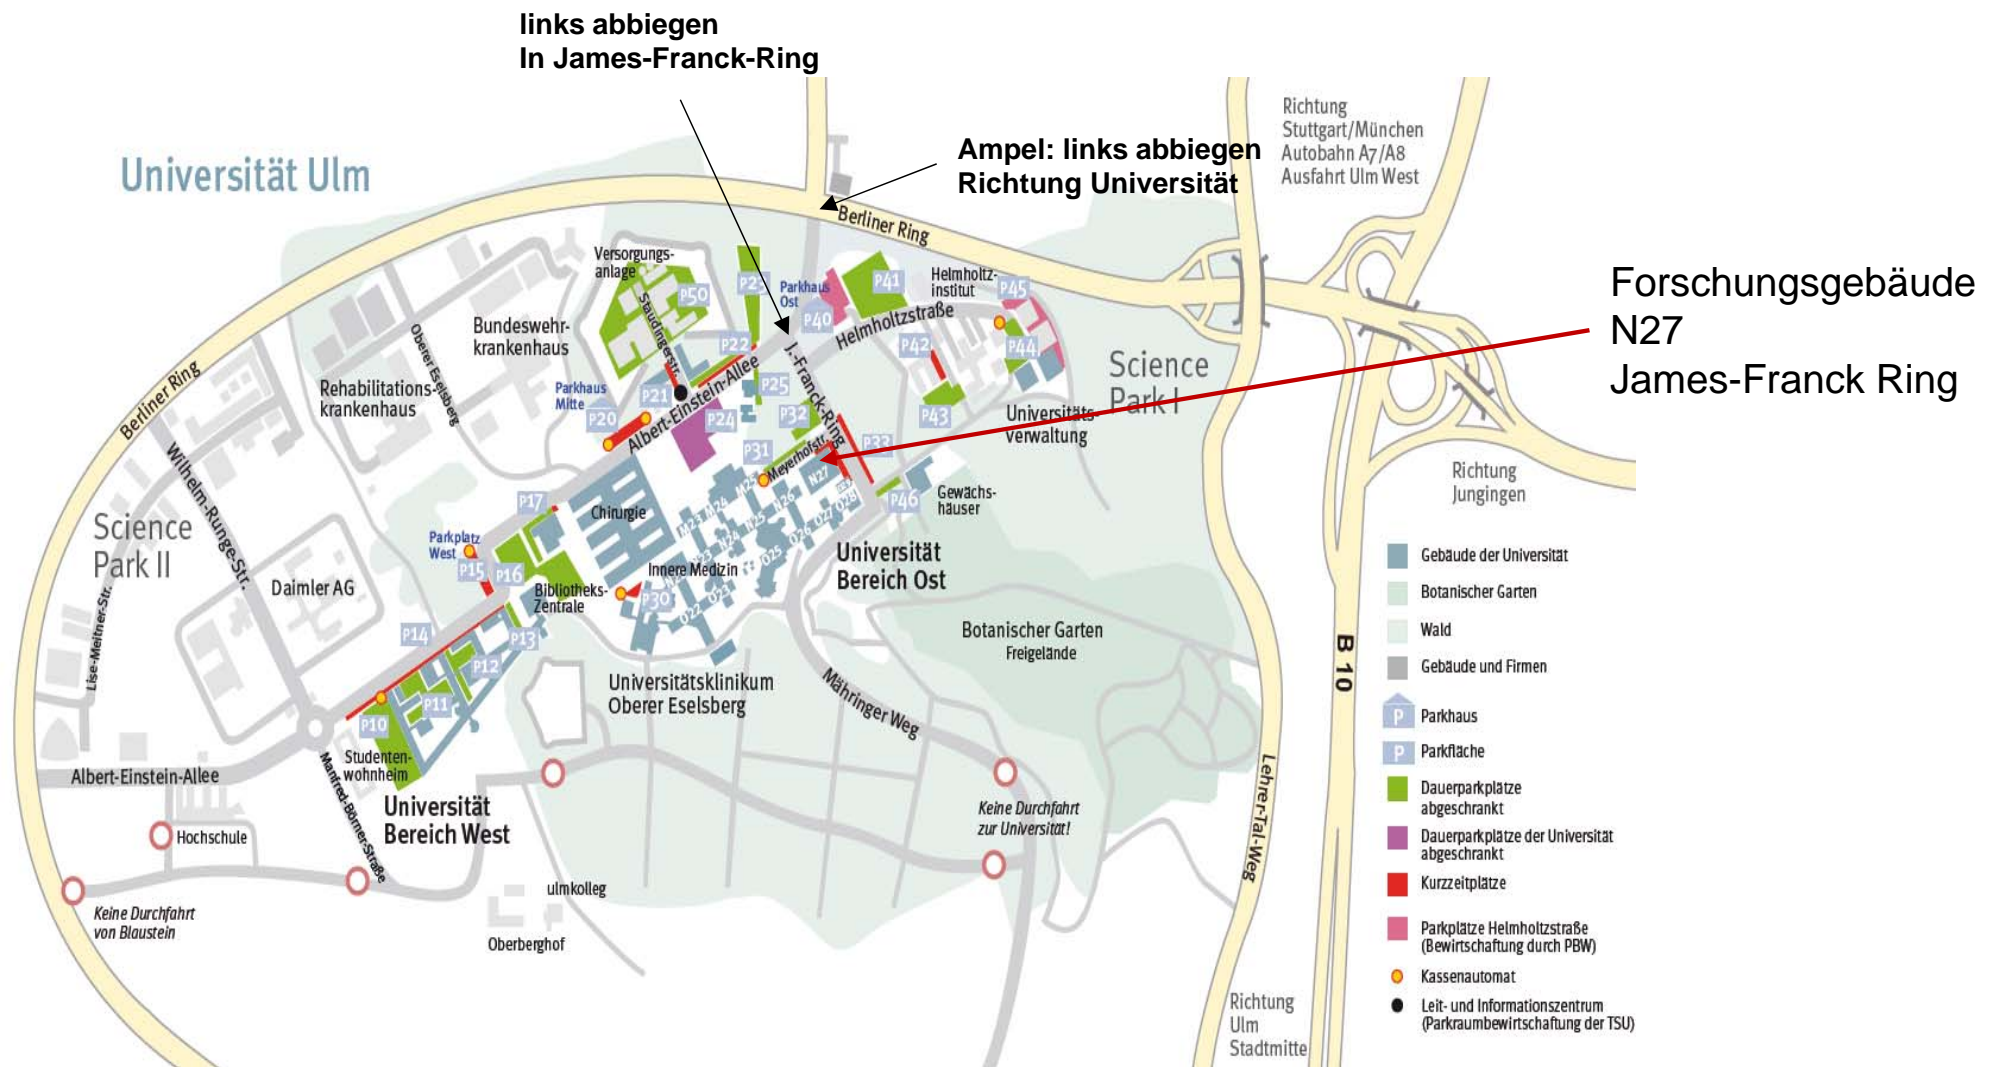

Directions to MQO Symposium:

Forschungsgebäude N27, Meyerhofstraße/James-Franck Ring, Oberer Eselsberg, 89081 Ulm

- Public Transportation: bus line 3 from main station Ulm | bus stop "Botanischer Garten"

Universität Ulm Ost

Forschungsgebäude N27 vom James-Franck-Ring aus gesehen

Eingang